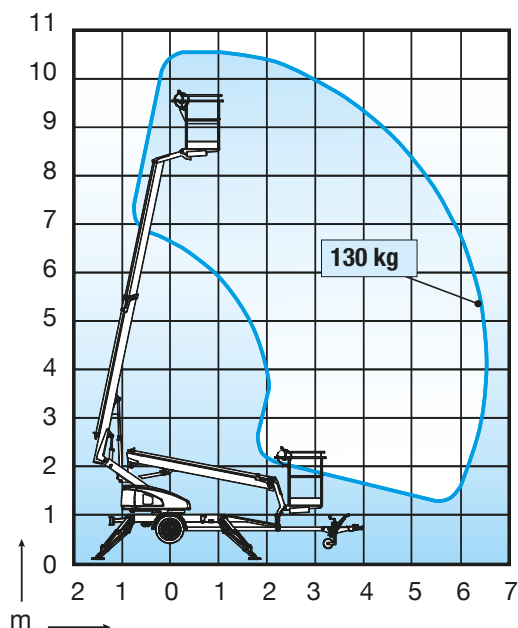

***DINOlift***  
***UP TO THE JOB***

Kvalitetshåndverk.

DINO® TILHENGERLIFTER  
**TL SERIEN**

- Tilhengerlifter TL-serien
- Arbeidshøyde 10,5 m
- Teleskopbom

### Standard funksjoner på DINO 105TL:

- Ultra-lett, bare 950 kg (Bilde 1)
- Brukervennlig (Bilde 2)
- 1-personers stålkurv, kapasitet 130 kg (Bilde 3)
- Enkelt vedlikehold
- Pålitelig og trygg

### Tekniske data

Maks. arbeidshøyde	10,50 m
Maks. plattformhøyde	8,50 m
Maks rekkevidde	6,50 m
Støttebensbredde	3,25 / 3,50 m
Løftekapasitet	130 kg
Kurvstørrelse	0,75 x 0,80 m
Bomrotasjon	+/- 355 °
Bomkontroll	2 hastigheter
Transportlengde	5,43 m
Transportbredde	1,50 m
Transporthøyde	1,99 m
Egenvekt	950 kg
2 stk. strømuttak i kurv	standard
Elektromotor	standard
Hjelpedremdrift	tilleggsutstyr